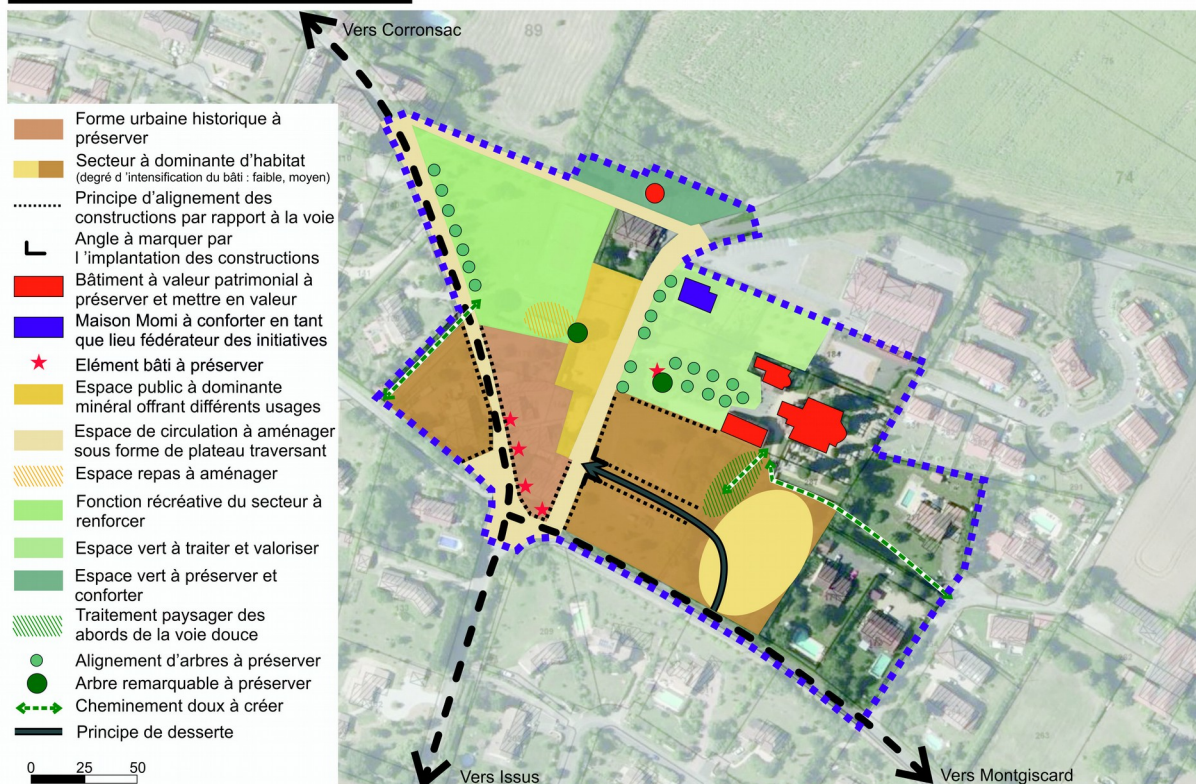

MONTBRUN-LAURAGAIS

Haute-Garonne

RECTIFICATION D'UNE ERREUR MATERIELLE

Le plan de l'OAP Bourg Centre page 29 du document 3 (orientations d'Aménagement et de programmation) diffère de celui figurant sur le plan de zonage. Les parcelles B171, B172 et B217 ont été intégrées dans la zone de cette OAP afin de permettre la création d'un cheminement piéton dont le tracé indicatif figure dans l'OAP. Le document ci-dessous se substitue donc à celui figurant page 29 du document 3.

SECTEUR CENTRE BOURG

Fait le 10 juillet 2019.

Le Maire, Gérard Bolet